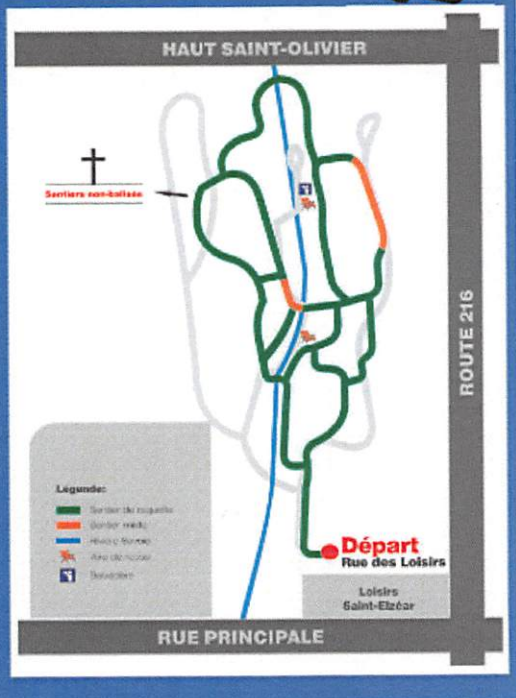

# Ski de fond

± 9 km de sentiers balisés

Départ : Rue des Loisirs, Saint-Elzéar

Informations : [infos.loisirs@st-elzear.ca](mailto:infos.loisirs@st-elzear.ca)

**Gratuit et**

**accessible pour tous !**

# Sentiers de ski de fond et de raquette

## Raquette

± 8 km de sentiers balisés

Départ : Rue des Loisirs, Saint-Elzéar

Informations : [info.loisirs@st-elzear.ca](mailto:info.loisirs@st-elzear.ca)

Gratuit et

accessible pour tous !