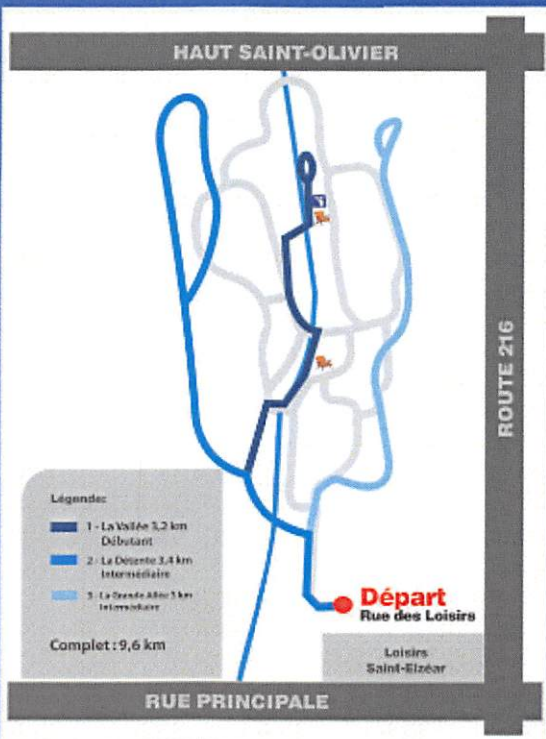

# Ski de fond

± 9 km de sentiers balisés

Départ : Rue des Loisirs, Saint-Elzéar

Informations : [infos.loisirs@st-elzear.ca](mailto:infos.loisirs@st-elzear.ca)

**Gratuit et**

**accessible pour tous !**

# Sentiers de ski de fond et de raquette

## Raquette

± 8 km de sentiers balisés

Départ : Rue des Loisirs, Saint-Elzéar

Informations : [info.loisirs@st-elzear.ca](mailto:info.loisirs@st-elzear.ca)

Gratuit et

accessible pour tous !